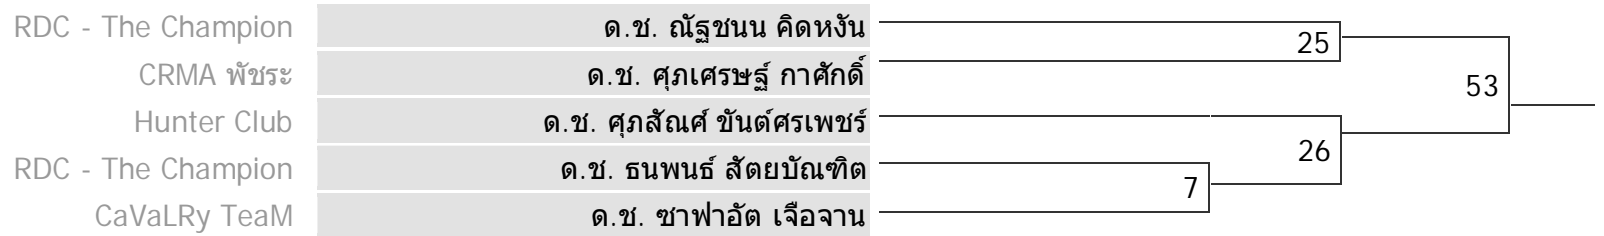

CLASS A (Open)

ประเภท ยวชน ชาย / 11-12 ปี

รุ่น B | น้ำหนักเกิน 30 กก. ไม่เกิน 33 กก.