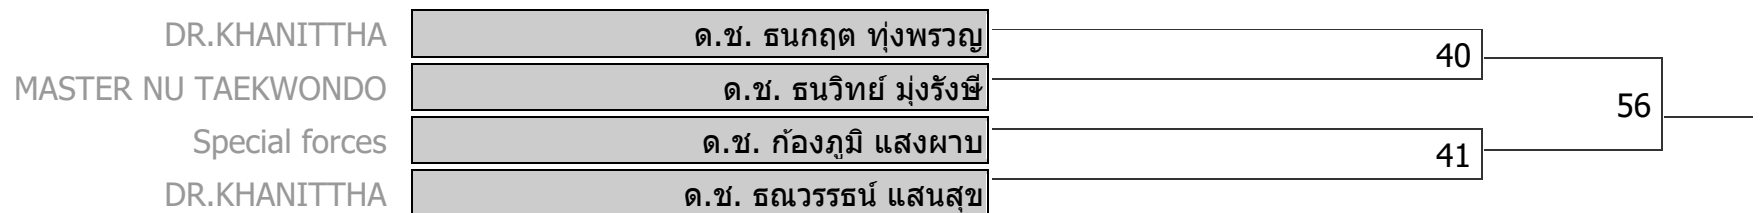

MALE / 13-14 ปี

E | 43 - 47 Kg.

CLASS A (Open)

MALE / 13-14 ปี

F | 47 - 51 Kg.

CLASS A (Open)

MALE / 13-14 ปี

G | 51 - 55 Kg.