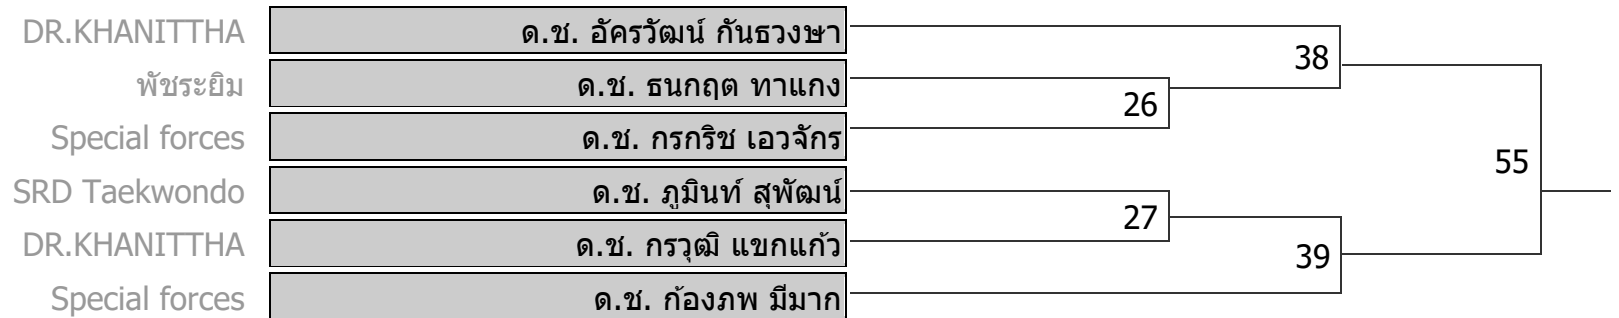

CLASS A (Open)

MALE / 13-14 ปี

E | 43 - 47 Kg.

CLASS A (Open)

MALE / 13-14 ปี

F | 47 - 51 Kg.