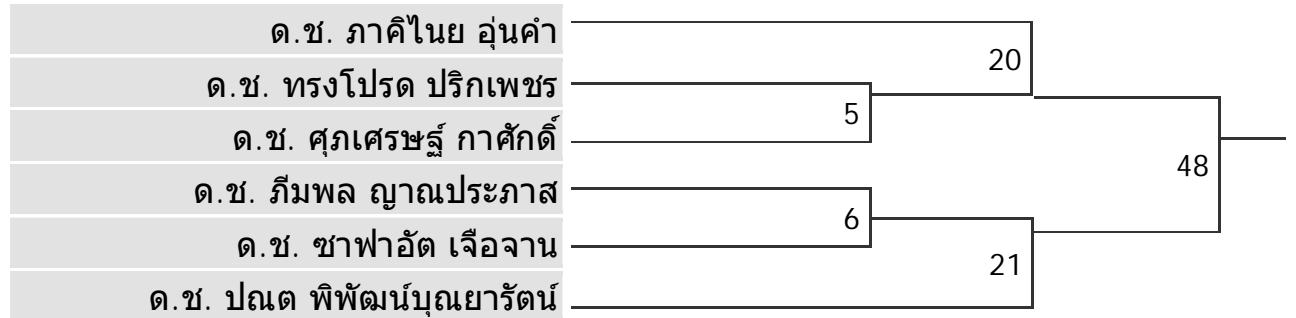

CLASS A (Open)

ประเภท ยูวชน ชาย / 11-12 ปี

รุ่น C | น้ำหนักเกิน 29 - 32 กก.

TIGER THAI PHITSANULOK
RDC Lampang
พัชระยิม & สโมสรกีฬาเขตวัง
PSG TAEKWONDO
Cavalry Team
Avenger

CLASS A (Open)

ประเภท ยูวชน ชาย / 11-12 ปี

รุ่น D | น้ำหนักเกิน 32 - 35 กก.

โรงเรียนกีฬาเทศบาลนครสุราษฎร์ธานี
CHANAN TAEKWONDO
H.M.A Lamphun
LION FIGHTER ACADEMY
พัชระยิม & สโมสรกีฬาเขตวัง
ศรีอินทราทิตย์เทควันโด-ศรีสัชชาลัย

ด.ช. เพิ่มทรัพย์ พรรณสุภผล	22	49
ด.ช. อธิพิพัทธ์ ขอดแก้ว	7	
ด.ช. ชนาธิป ศรีธรรมมา		
ด.ช. ศิภูมิต่างแสงโสทร	8	
ด.ช. ธนวัฒน์ เขื่องสฤง	23	
ด.ช. บารมี เมธาธนนันท์