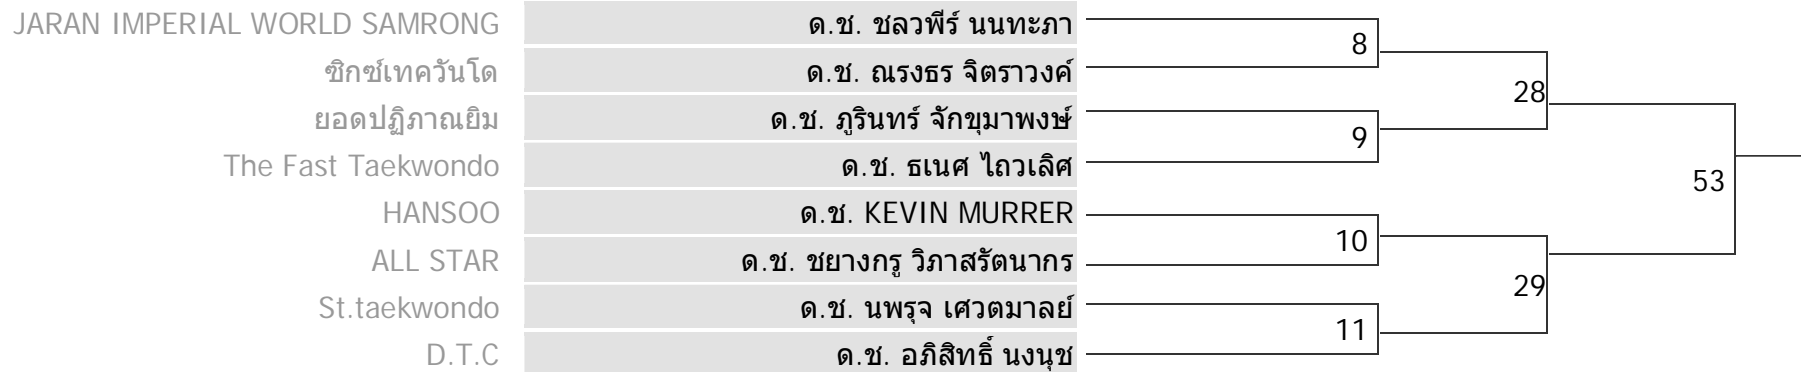

CLASS A (Open)

ประเภท ยวชน ชาย / 11-12 ปี

รุ่น A | น้ำหนักไม่เกิน 30 กก.

CLASS A (Open)

ประเภท ยูวชน ชาย / 11-12 ปี

รุ่น B | น้ำหนัก 30 - 33 กก.

JARAN IMPERIAL WORLD SAMRONG

วัน@บางแค